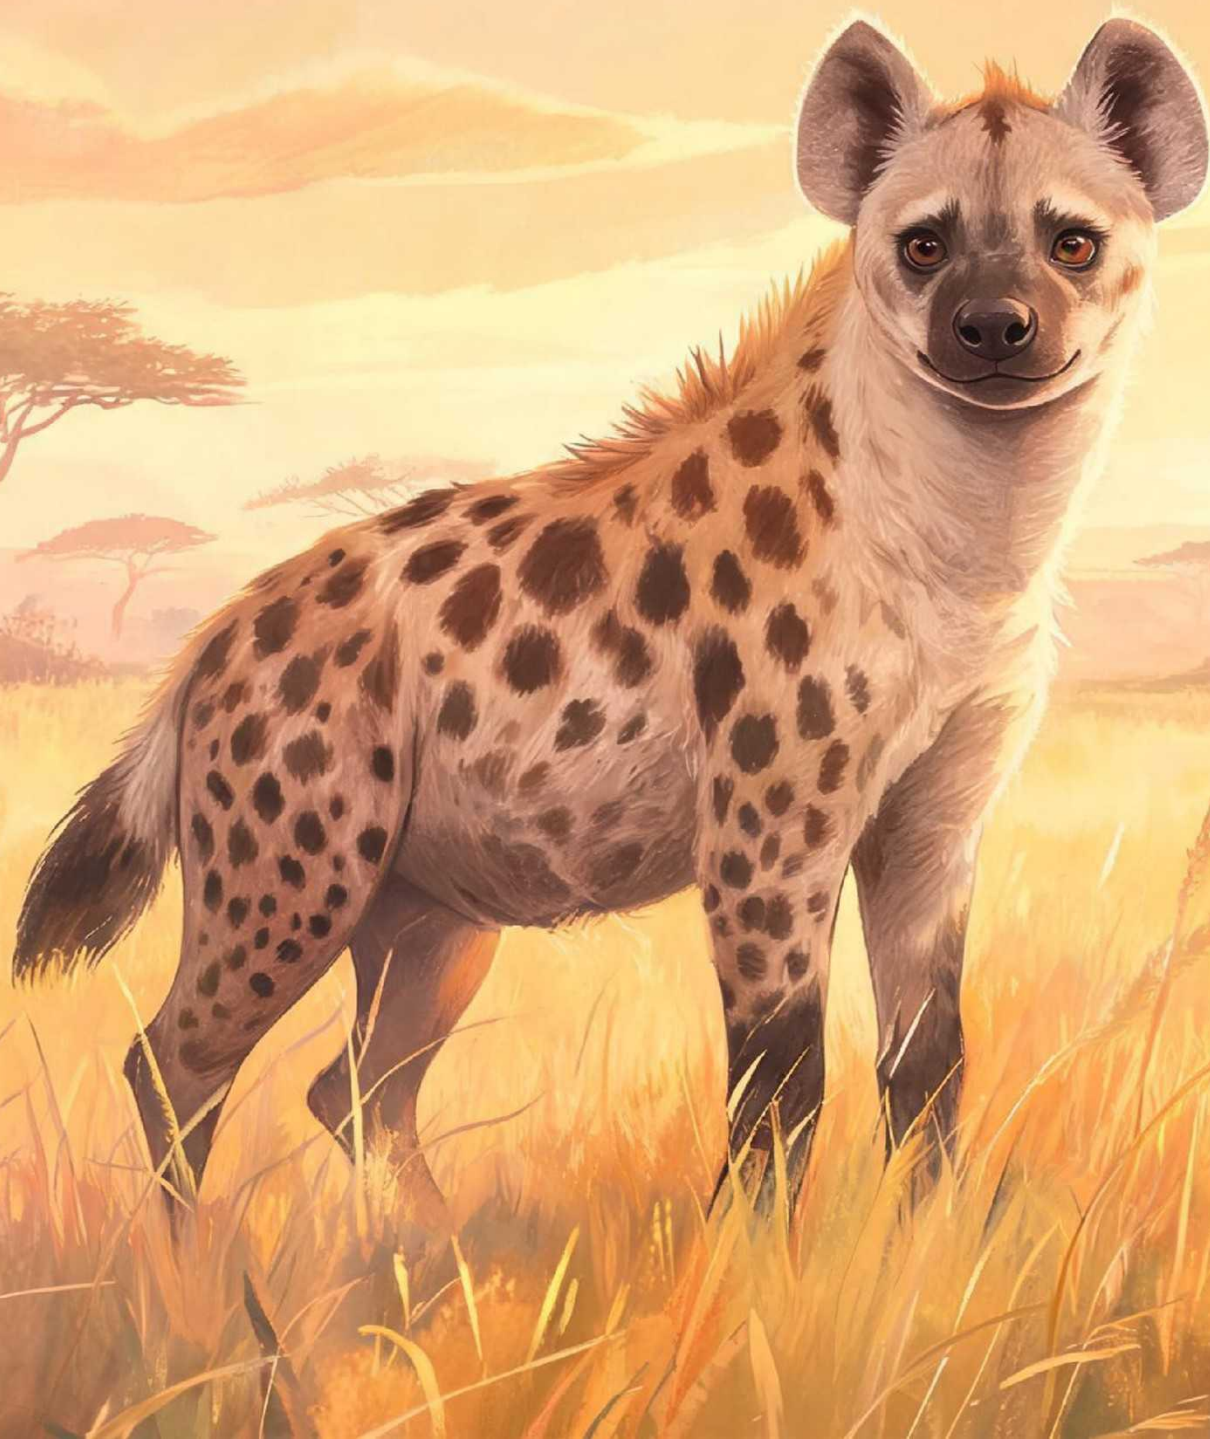

SABANA AFRICANA

• ADULTO

VU

León

Panthera leo

PESO

120-250 kg

LONGITUD

• ADULTO

LC

Hiena Manchada

Crocuta crocuta

PESO

40-86 kg

LONGITUD

1.2-1.6 m

LONGEVIDAD

12-25 años

HÁBITAT

Sabanas y praderas abiertas de África

DATOS CURIOSOS

- Las hembras son más grandes y dominantes que los machos
- Su mandíbula es tan fuerte que puede triturar huesos enteros
- Se ríen cuando están emocionadas o nerviosas, no porque algo sea gracioso

PESO

120-275 kg

LONGITUD

1.7-2.4 m

LONGEVIDAD

20-25 años

HÁBITAT

Sabanas y llanuras de África
oriental y meridional