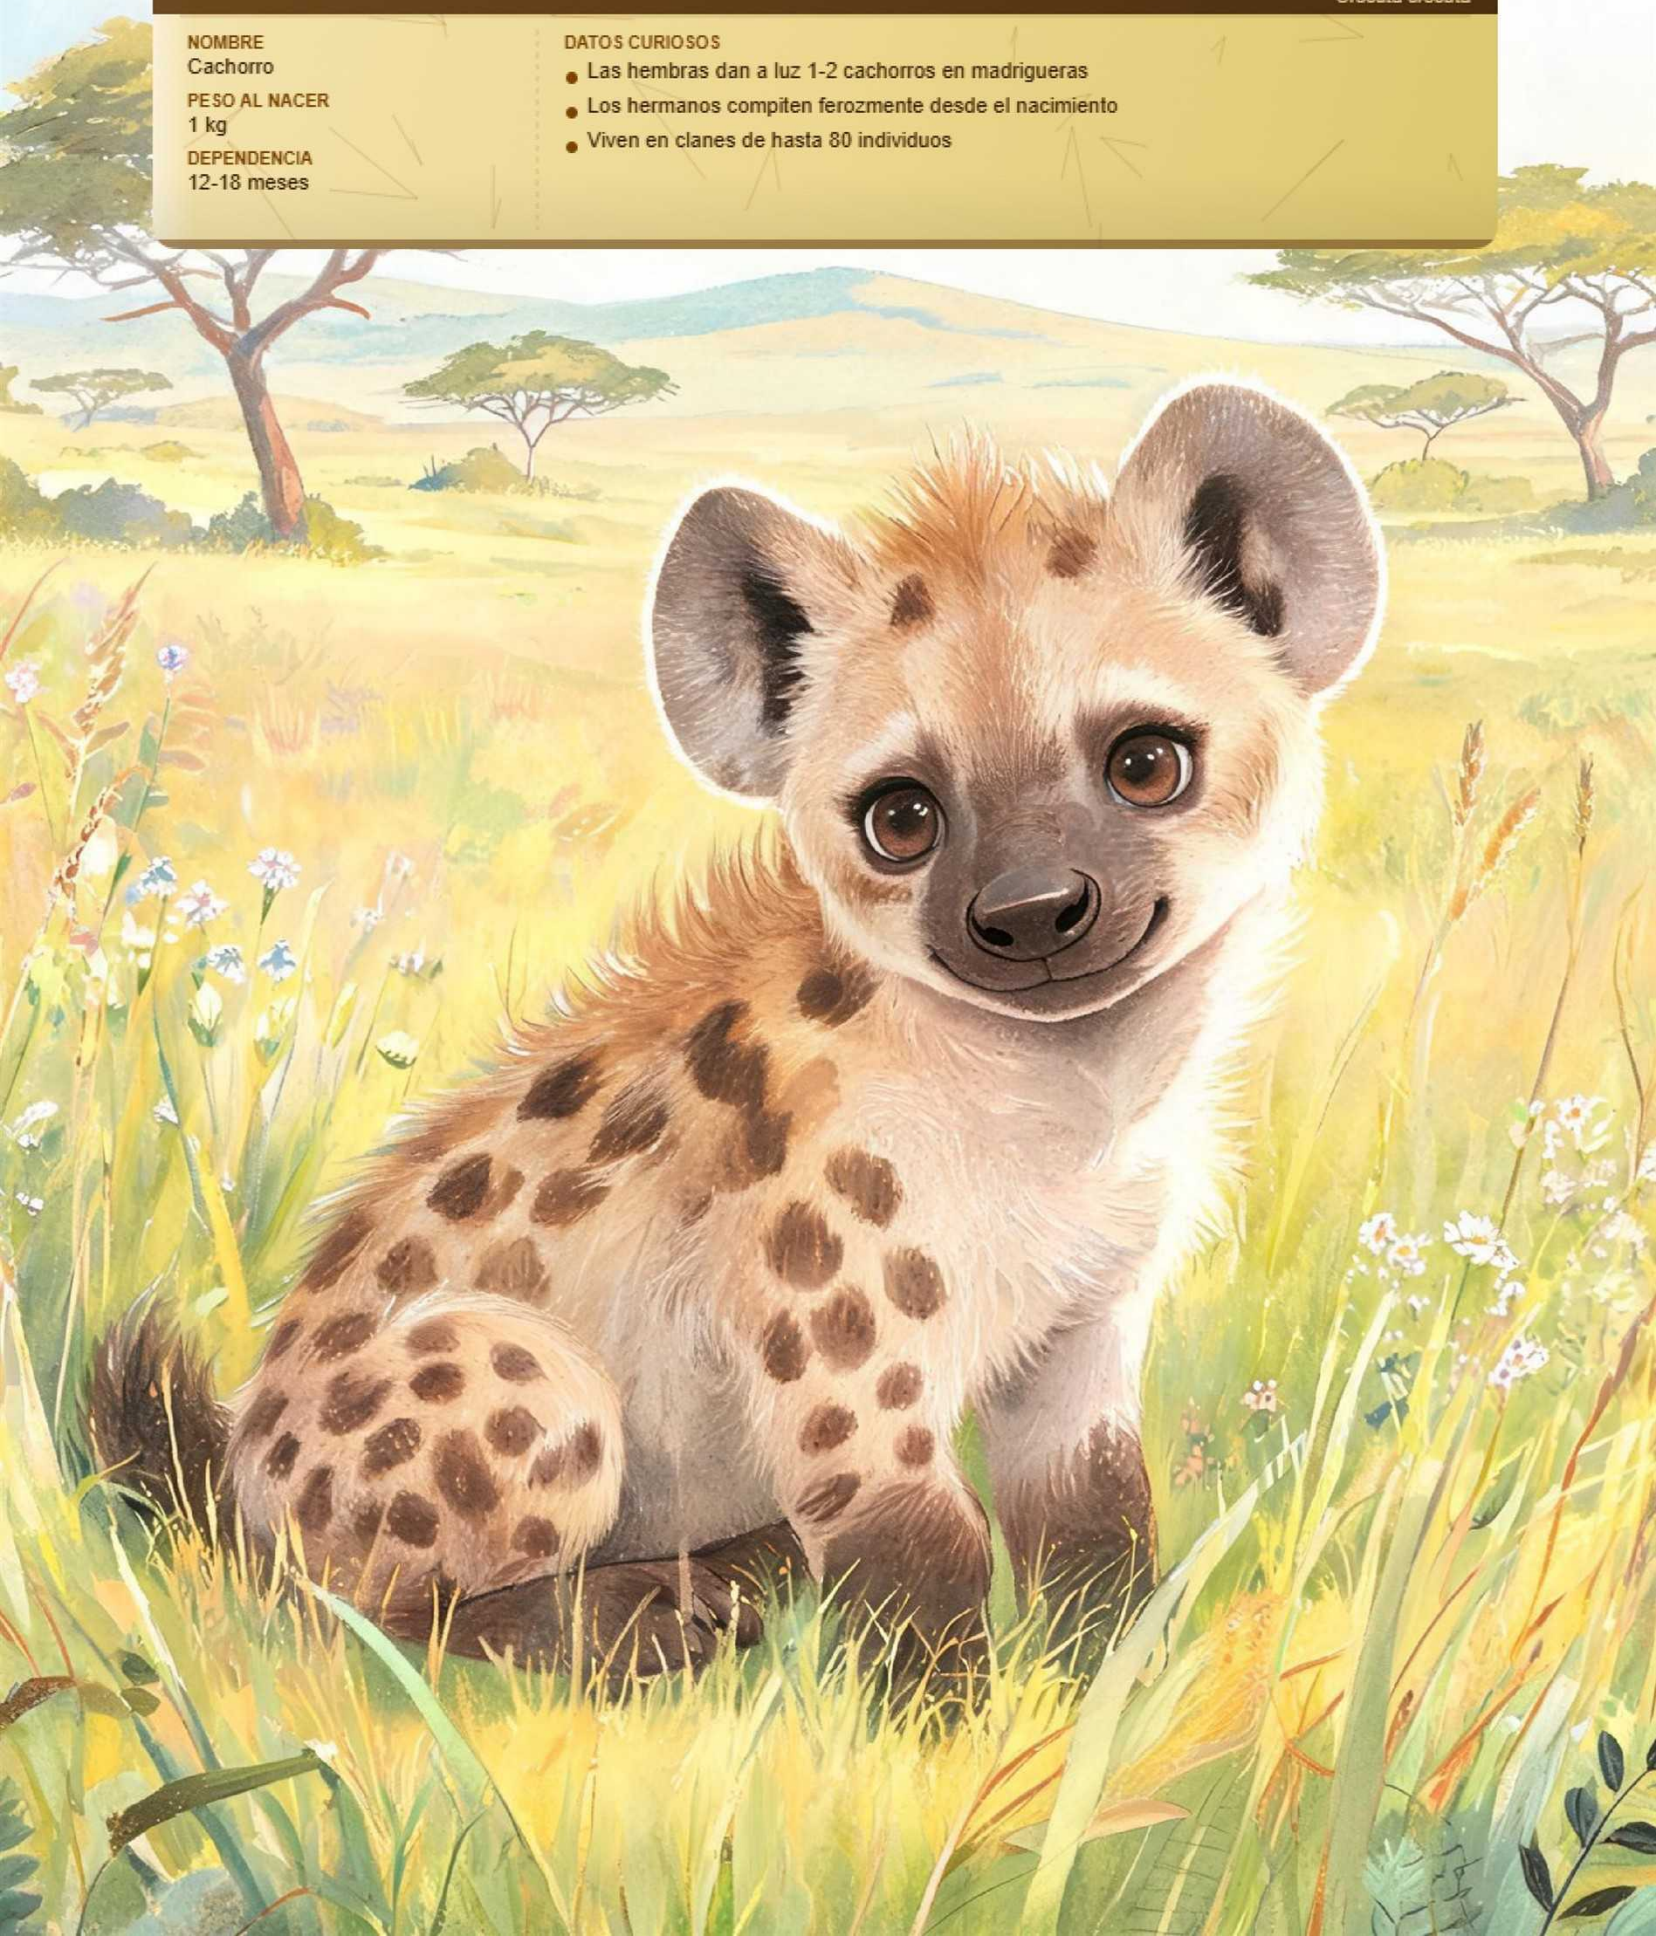

• CRÍA

LC

Hiena Manchada

Crocuta crocuta

NOMBRE

Cachorro

PESO AL NACER

1 kg

DEPENDENCIA

12-18 meses

DATOS CURIOSOS

- Las hembras dan a luz 1-2 cachorros en madrigueras
- Los hermanos compiten ferozmente desde el nacimiento
- Viven en clanes de hasta 80 individuos